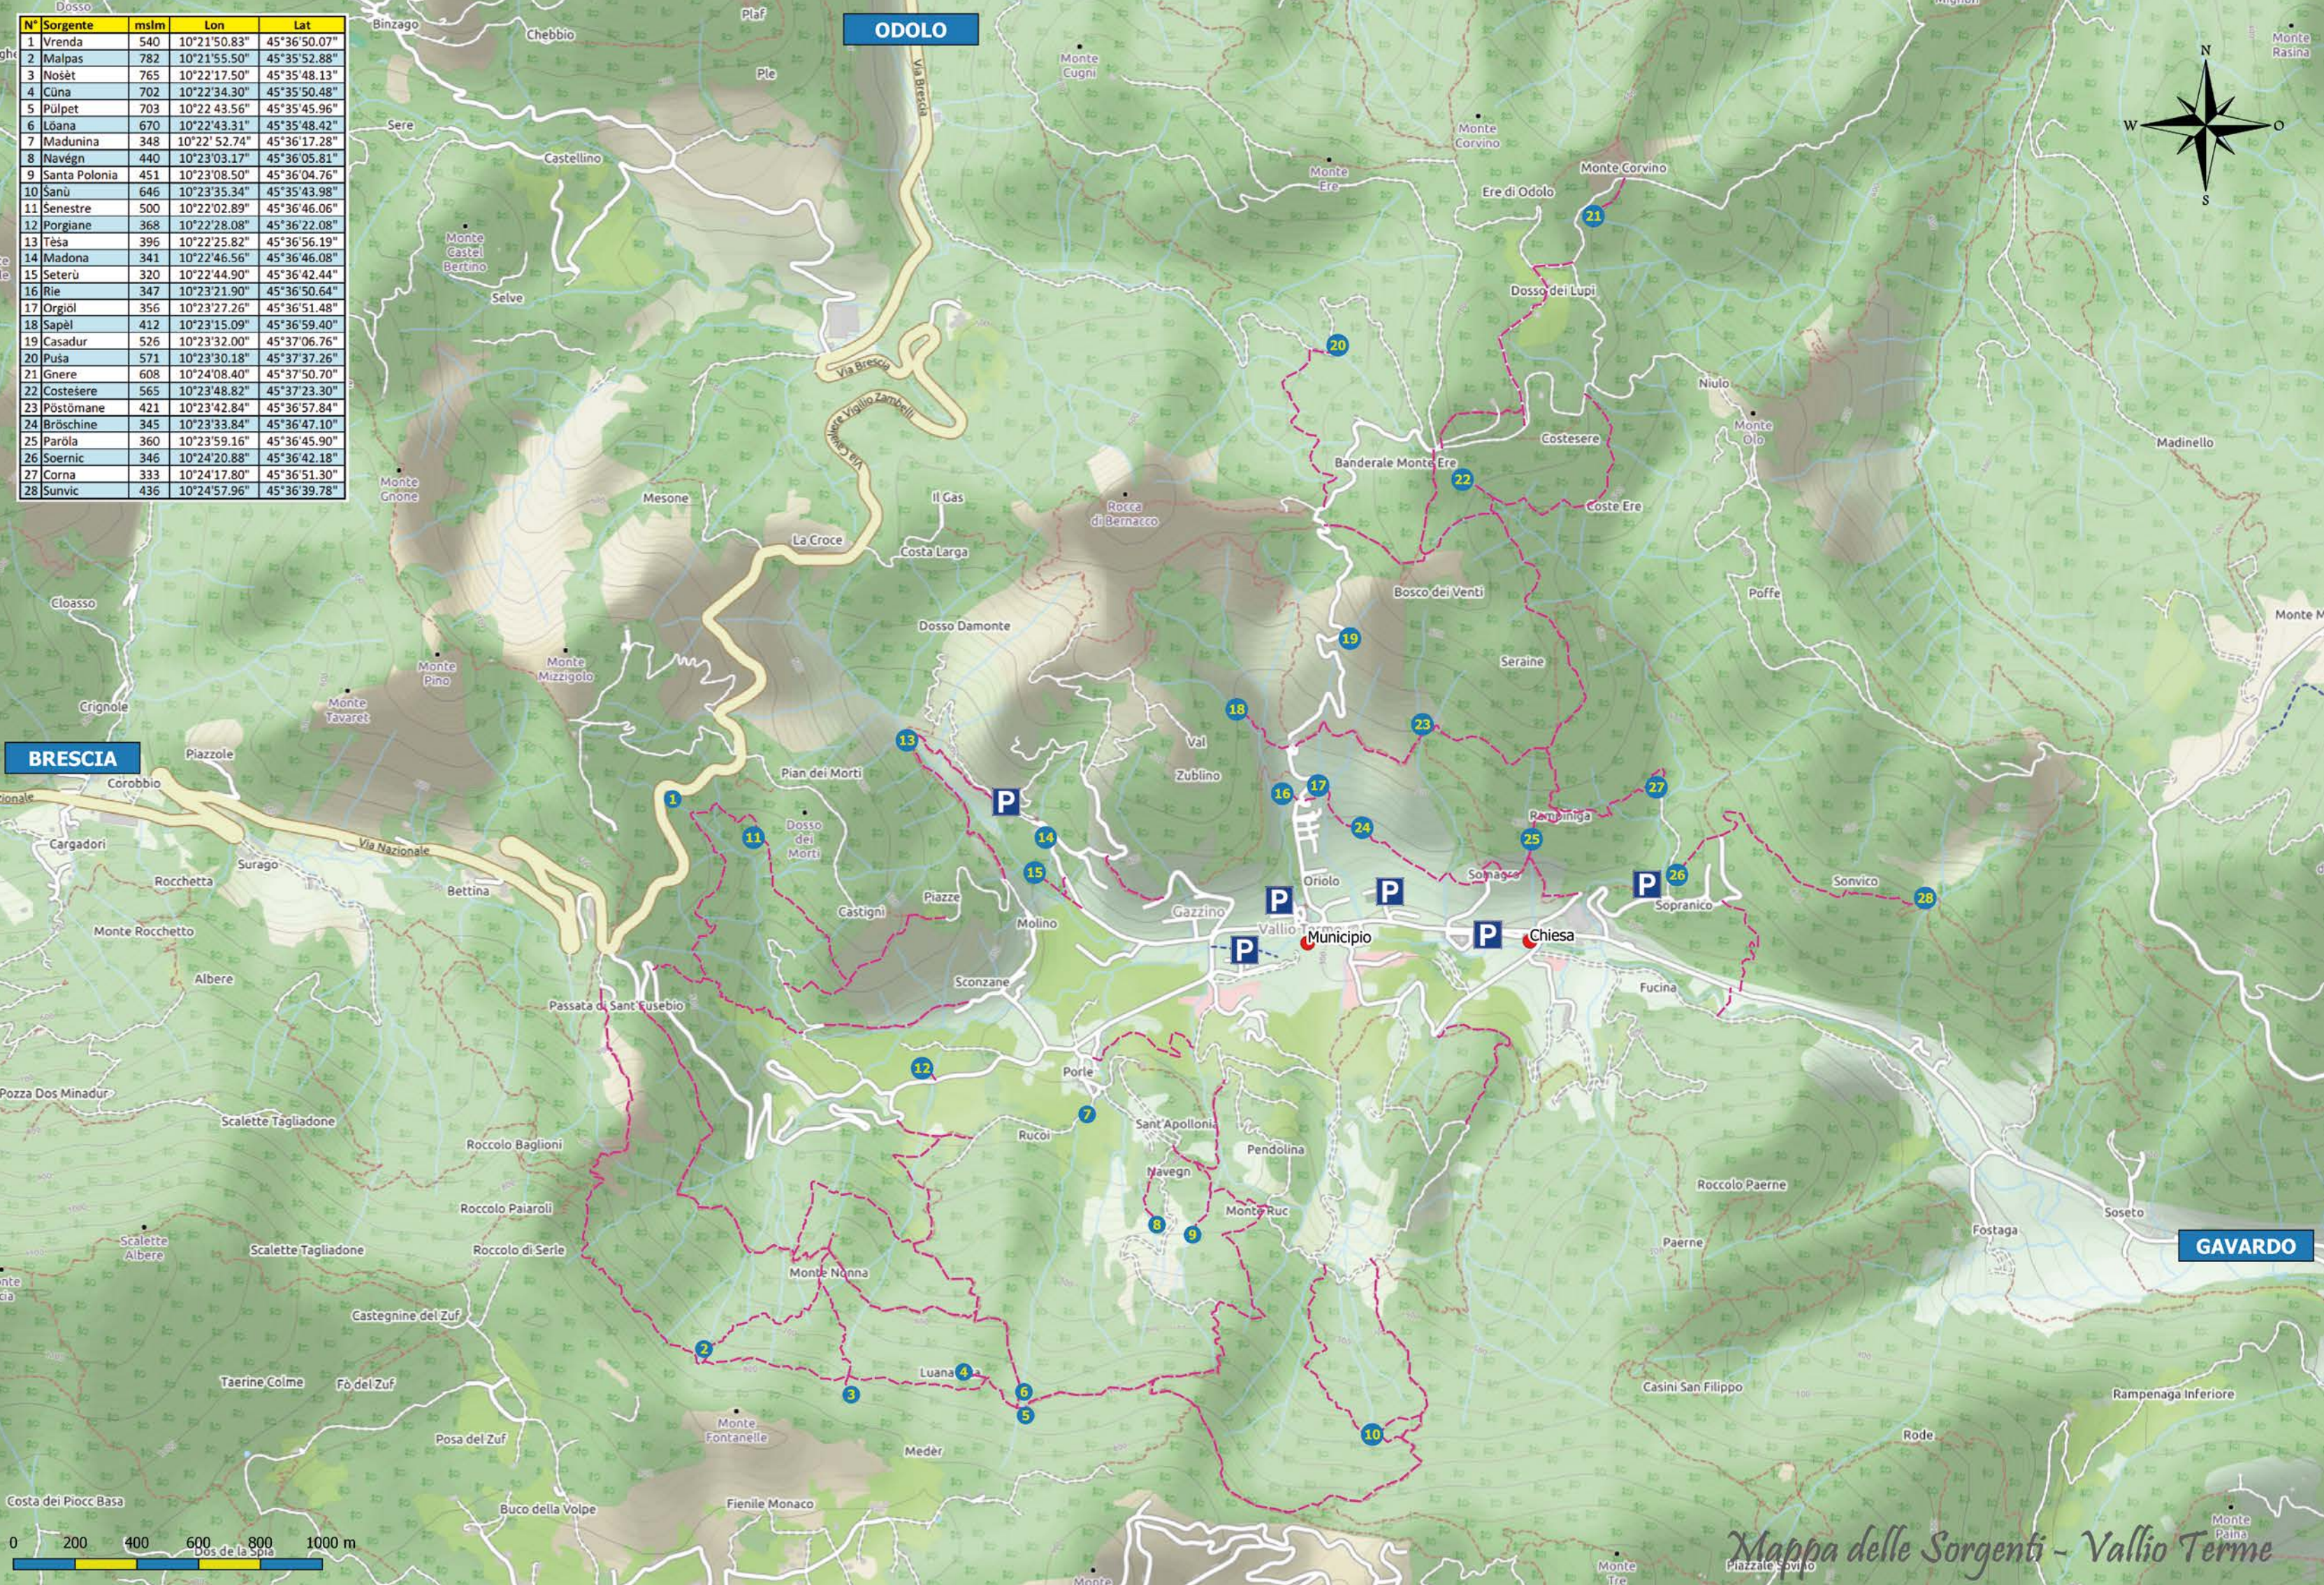

N°	Sorgente	mslm	Lon	Lat
1	Vrenda	540	10°21'50.83"	45°36'50.07"
2	Malpas	782	10°21'55.50"	45°35'52.88"
3	Nosèt	765	10°22'17.50"	45°35'48.13"
4	Cùna	702	10°22'34.30"	45°35'50.48"
5	Pùlpet	703	10°22'43.56"	45°35'45.96"
6	Lòana	670	10°22'43.31"	45°35'48.42"
7	Madunina	348	10°22'52.74"	45°36'17.28"
8	Navegn	440	10°23'03.17"	45°36'05.81"
9	Santa Polonia	451	10°23'08.50"	45°36'04.76"
10	Sanù	646	10°23'35.34"	45°35'43.98"
11	Senestre	500	10°22'02.89"	45°36'46.06"
12	Porgiane	368	10°22'28.08"	45°36'22.08"
13	Tèsa	396	10°22'25.82"	45°36'56.19"
14	Madona	341	10°22'46.56"	45°36'46.08"
15	Seterù	320	10°22'44.90"	45°36'42.44"
16	Rie	347	10°23'21.90"	45°36'50.64"
17	Orgiol	356	10°23'27.26"	45°36'51.48"
18	Sapèl	412	10°23'15.09"	45°36'59.40"
19	Casadur	526	10°23'32.00"	45°37'06.76"
20	Pusa	571	10°23'30.18"	45°37'37.26"
21	Gnere	608	10°24'08.40"	45°37'50.70"
22	Costesere	565	10°23'48.82"	45°37'23.30"
23	Pöstömame	421	10°23'42.84"	45°36'57.84"
24	Bröschine	345	10°23'33.84"	45°36'47.10"
25	Paròla	360	10°23'59.16"	45°36'45.90"
26	Soernic	346	10°24'20.88"	45°36'42.18"
27	Corna	333	10°24'17.80"	45°36'51.30"
28	Sunvic	436	10°24'57.96"	45°36'39.78"

ODOLO

BRESCIA

GAVARDO

Mapa delle Sorgenti - Vallio Terme